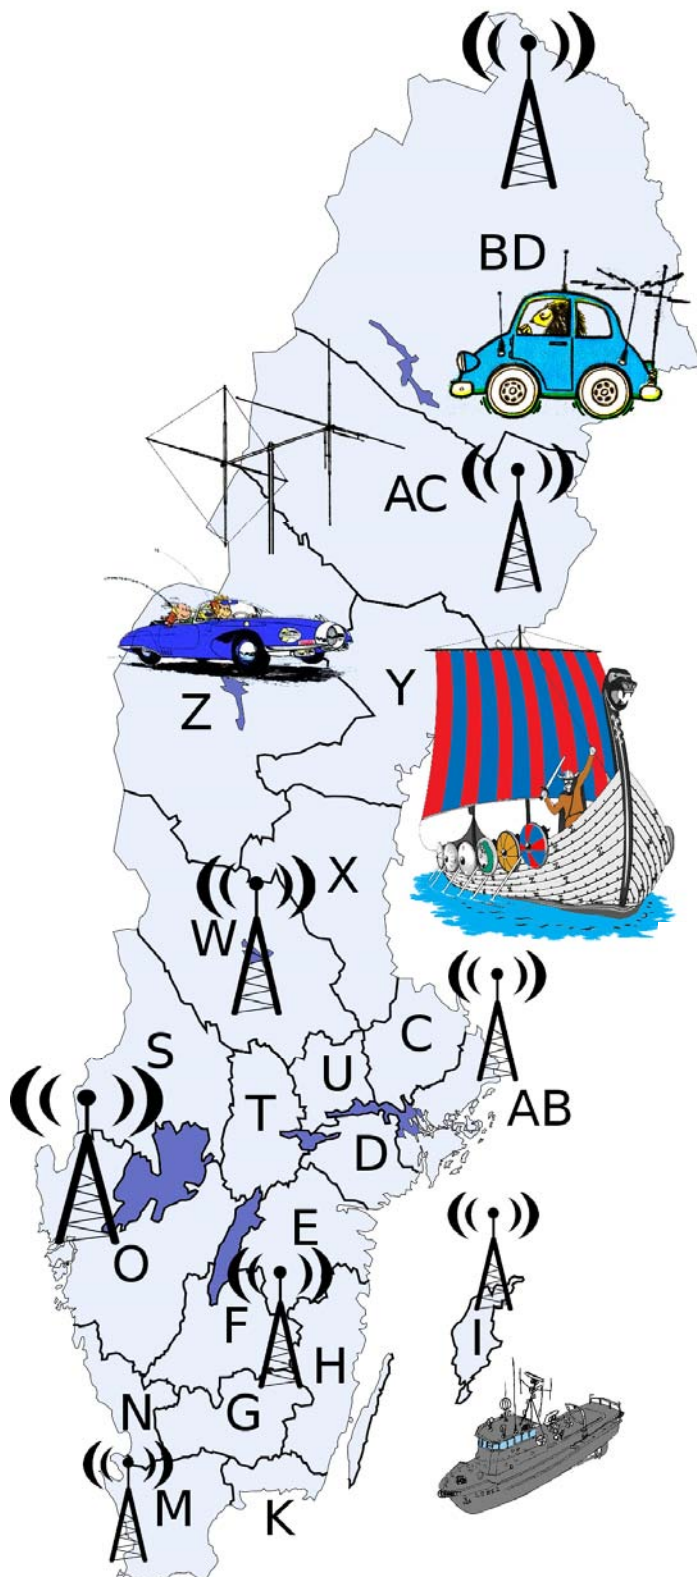

STATIONSMATRIKEL 2014

För privatradio 27MHz

FÖR HELA SVERIGE

Sammanställd av PriLu-6, Kristoffer Nilsson

- AB Stockholms län
- AC Västerbottens län
- BD Norrbottens län
- C Uppsala län
- D Södermanlands län
- E Östergötlands län
- F Jönköpings län
- G Kronobergs län
- H Kalmar län
- I Gotlands län
- K Blekinge län
- M Skåne län
- N Hallands län
- O Västra Götalands län
- S Värmlands län
- T Örebro län
- U Västmanlands län
- W Dalarnas län
- X Gävleborgs län
- Y Västernorrlands län
- Z Jämtlands län